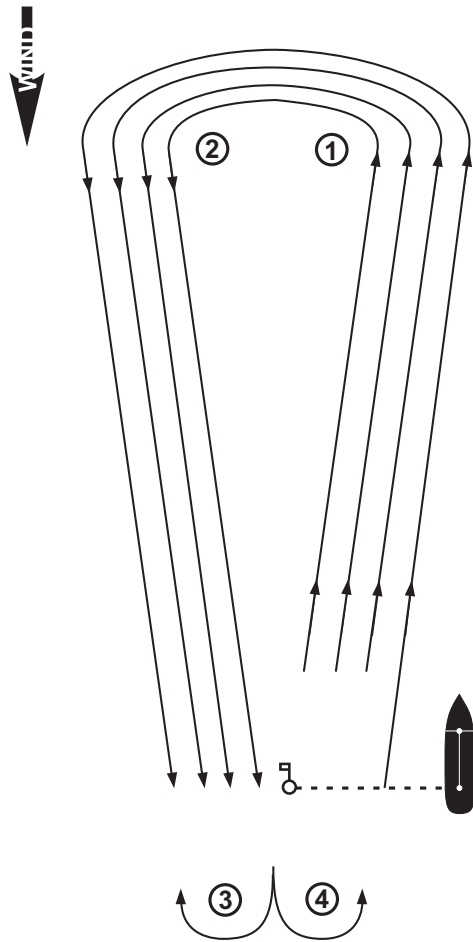

# Sonderbahnenkarte / Coursemap Alster

Bahn / Course 1

**Start - 1 - 2 - 3/4 - 1 - 2 - 3/4**  
**- 1 - 2 - 3/4\* - 1 - 2 - 3/4 - Finish**  
 (\* bei Flagge "K" von hier ins Ziel /  
 \* by flagg "K" from here to Finish)

Bahn / Course 2

**Start - 1 - 2 - 3/4 - 1 - 2 - 3/4**  
**- 1 - 2 - 3/4 (5\*) - 1 - 2 - 5 - Finish**  
 (\* bei Flagge "K" Tonne 5, von hier ins Ziel /  
 \* by flagg "K" mark 5, from here to Finish)

Bahn / Course 3

**Start - 1 - 1a - 2 - 3/4 - 1 - 1a - 3/4**  
**- 1 - 1a - 3/4 (5\*) - 1 - 1a - 2 - 5 - Finish**  
 (\* bei Flagge "K" Tonne 5, von hier ins Ziel /  
 \* by flagg "K" mark 5, from here to Finish)