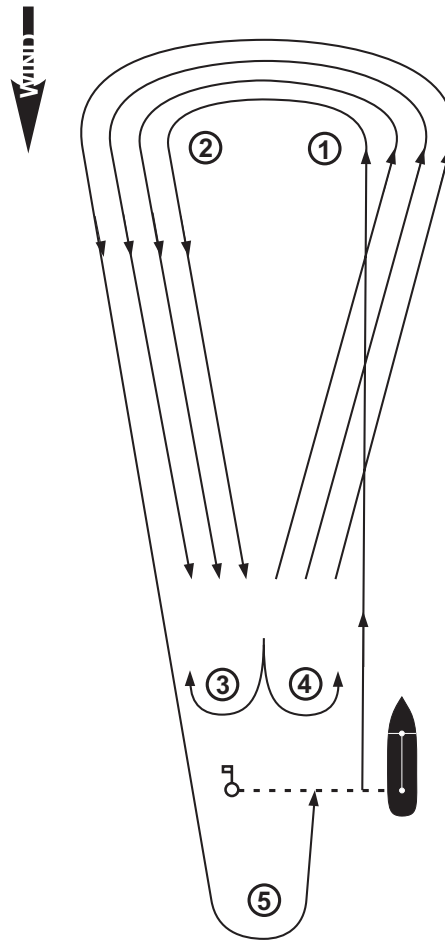

# Sonderbahnenkarte / Coursemap Alster

Bahn / Course 1

**Start - 1 - 2 - 3/4 - 1 - 2 - 3/4**  
**- 1 - 2 - 3/4\* - 1 - 2 - 3/4 - Finish**  
 (\* bei Flagge "K" von hier ins Ziel /  
 \* by flagg "K" from here to Finish)

Bahn / Course 2

**Start - 1 - 2 - 3/4 - 1 - 2 - 3/4**  
**- 1 - 2 - 3/4 (5\*) - 1 - 2 - 5 - Finish**  
 (\* bei Flagge "K" Tonne 5, von hier ins Ziel /  
 \* by flagg "K" mark 5, from here to Finish)

Bahn / Course 3

**Start - 1 - 1a - 2 - 3/4 - 1 - 1a - 3/4**  
**- 1 - 1a - 3/4 (5\*) - 1 - 1a - 2 - 5 - Finish**  
 (\* bei Flagge "K" Tonne 5, von hier ins Ziel /  
 \* by flagg "K" mark 5, from here to Finish)