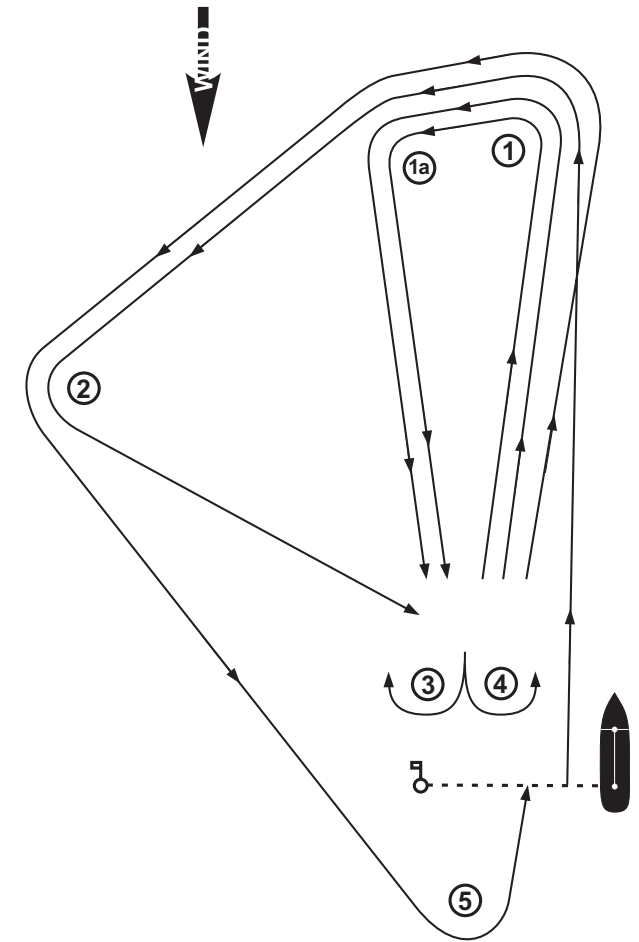

# Sonderbahnenkarte / Coursemap Alster

Bahn / Course 1

**Start - 1 - 2 - 3/4 - 1 - 2 - 3/4**  
**- 1 - 2 - 3/4\* - 1 - 2 - 3/4 - Finish**  
 (\* bei Flagge "K" von hier ins Ziel /  
 \* by flagg "K" from here to Finish)

Bahn / Course 2

**Start - 1 - 2 - 3/4 - 1 - 2 - 3/4**  
**- 1 - 2 - 3/4 (5\*) - 1 - 2 - 5 - Finish**  
 (\* bei Flagge "K" Tonne 5, von hier ins Ziel /  
 \* by flagg "K" mark 5, from here to Finish)

Bahn / Course 3

**Start - 1 - 1a - 2 - 3/4 - 1 - 1a - 3/4**  
**- 1 - 1a - 3/4 (5\*) - 1 - 1a - 2 - 5 - Finish**  
 (\* bei Flagge "K" Tonne 5, von hier ins Ziel /  
 \* by flagg "K" mark 5, from here to Finish)